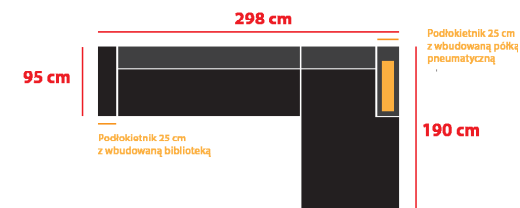

Wymiary narożnika:

Standardowe:

Opcjonalne

Opcjonalne

Wysokość:

siedzisko - 46 cm

podłokietnik - 56 cm

plecy - 70 cm

plecy+poduchy - 79 cm