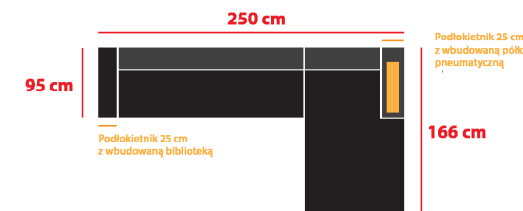

Wymiary narożnika:

Standardowe:

Opcjonalne

Opcjonalne

Wysokość:

siedzisko - 46 cm

podłokietnik - 56 cm

plecy - 70 cm

plecy+poduchy - 79 cm