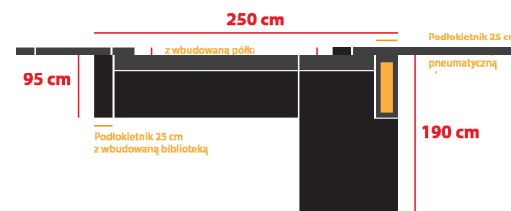

Wymiary narożnika:

Standardowe:

Opcjonalne

Opcjonalne

Wysokość:

siedzisko - 46 cm

podłokietnik - 56 cm

plecy - 70 cm

plecy+poduchy - 79 cm