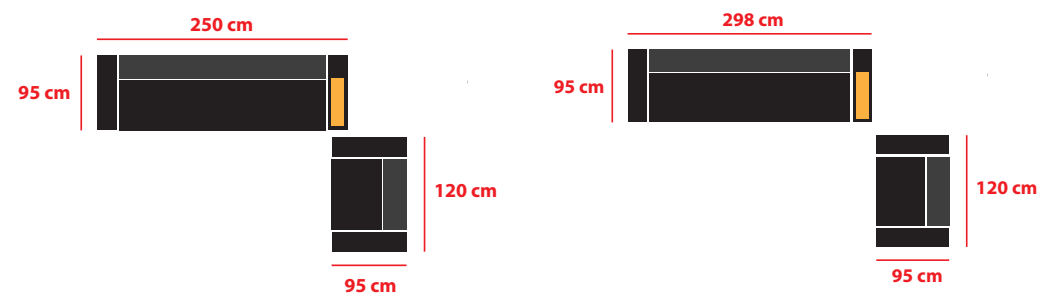

## Propozycje wymiarowe sof:

## Sugerowane wysokości:

siedzisko - 46 cm  
podłokietnik - 56 cm

oparcie - 70 cm  
oparcie + poduchy - 79 cm