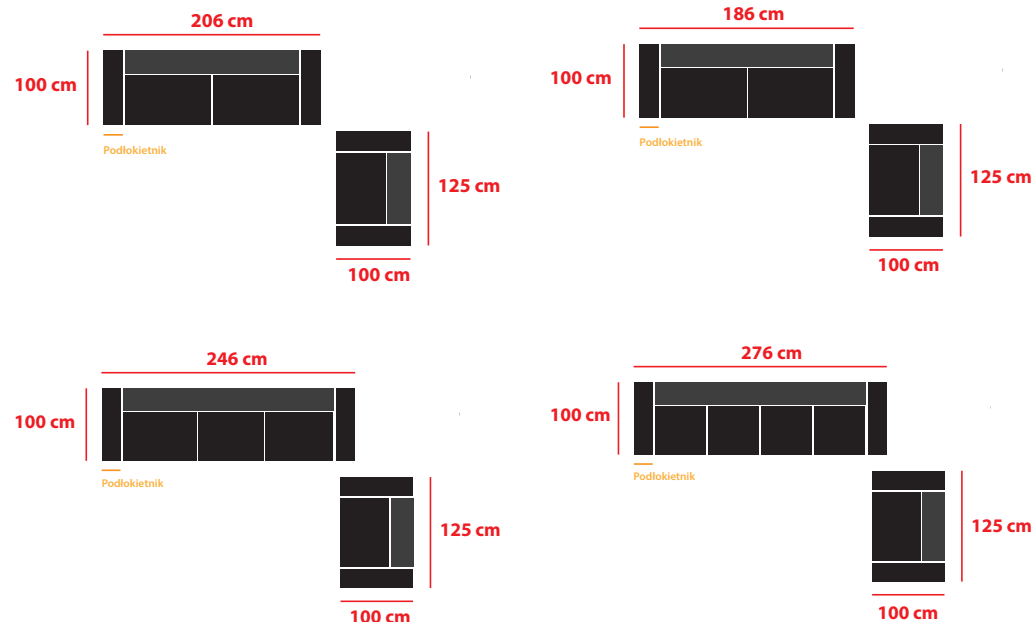

4-warstwowy system siedziska:

W modelu Ligia zastosowano konstrukcję mebla drewniano-płytową oraz 4 warstwowe siedzisko na bazie elastycznej pianki, dzięki której uzyskano miękkie i komfortowe siedzisko.

Propozycje wymiarowe sof:

Sugerowane wysokości:

siedzisko - 48 cm

podłokietnik - 65 cm

oparcie - 89 cm